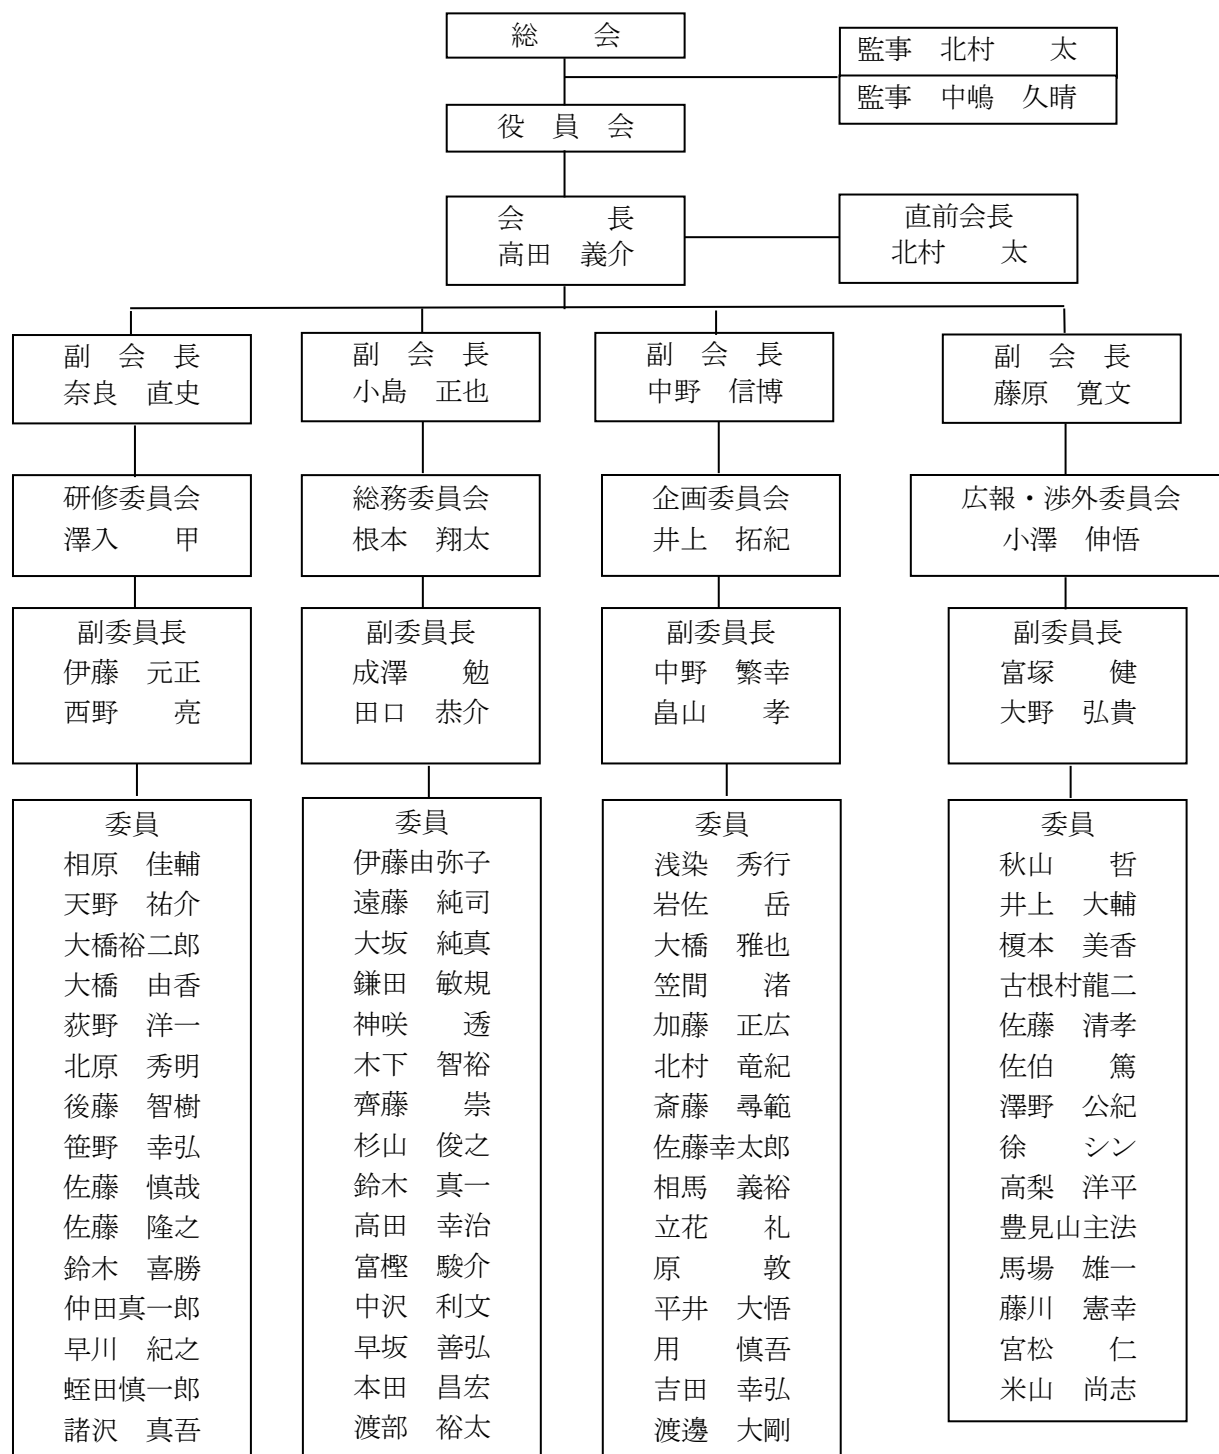

あつぎ YEG 平成 31 年度組織図

・神奈川県商工会議所青年部連合会

直前会長 小島 正也
監事 藤原 寛文
理事 早坂 善弘

・厚木バーガー隊 隊長

・関東ブロック商工会議所青年部連合会

理事 井上 拓紀
委員 榎本 美香・小澤 伸悟
小島 正也・藤原 寛文

・厚木商工会議所 広報委員会
委員