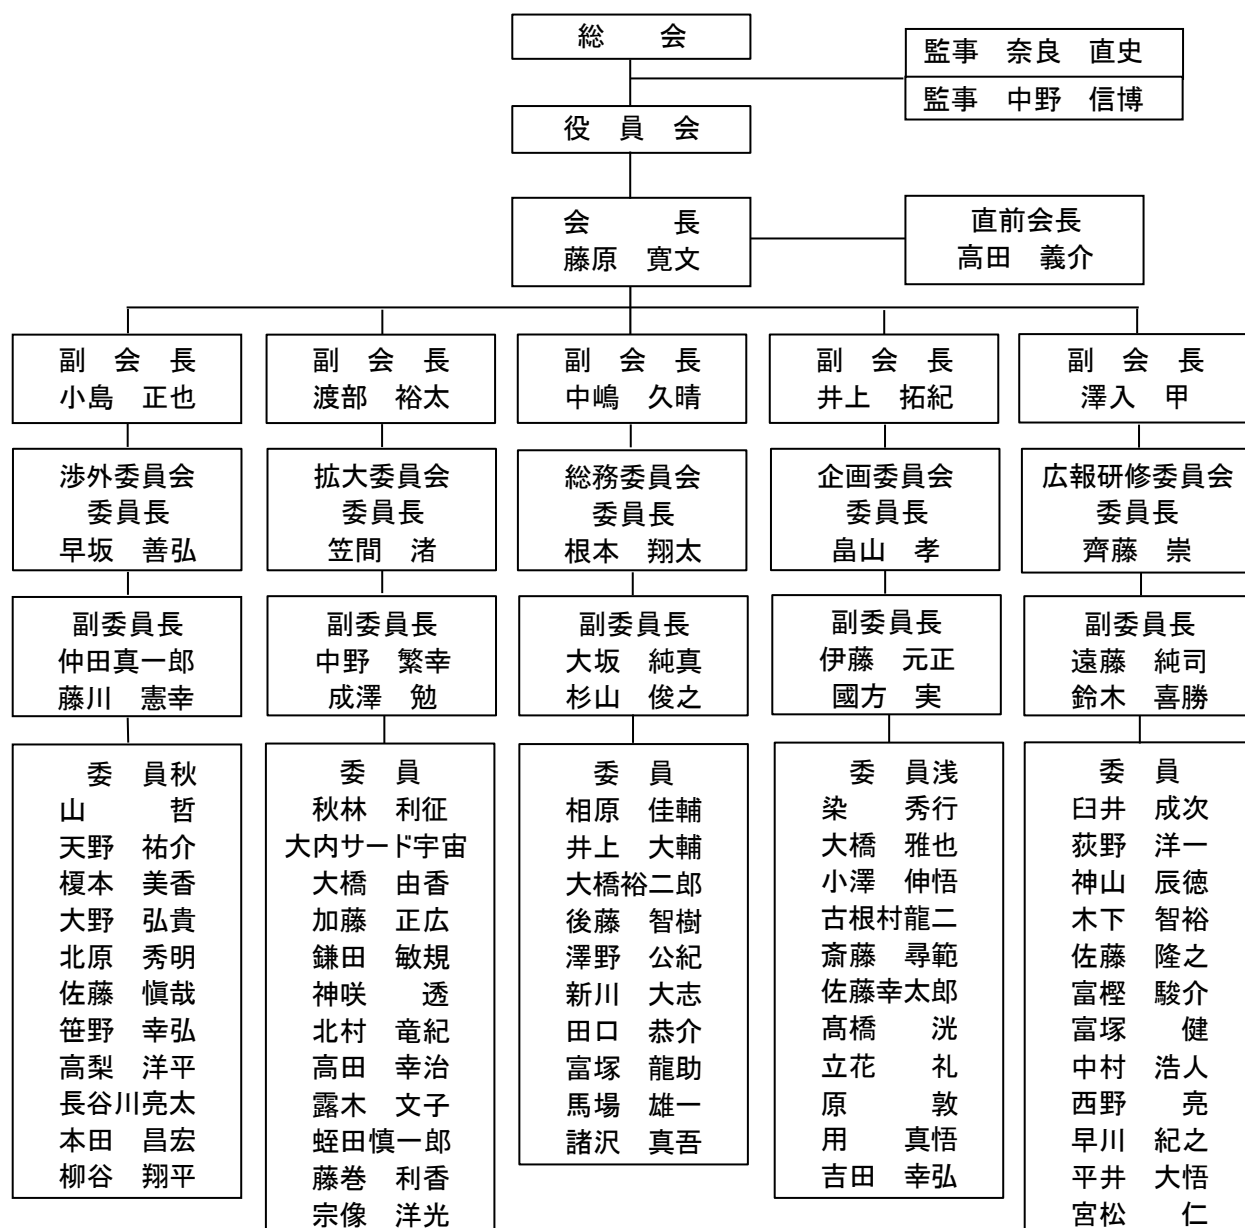

令和2年度組織図

・神奈川県商工会議所青年部連合会出向役員

相談役 小島 正也
理事 秋山 哲

・日本商工会議所青年部出向役員

全国代表理事担当理事
藤原 寛文

・関東ブロック商工会議所青年部連合会

副会長 小島 正也
スクラム推進委員会統括兼
総務広報委員長 佐藤 慎哉
委員 伊藤 元正
榎本 美香
高田 幸治
高梨 洋平

・厚木商工会議所 企画委員会